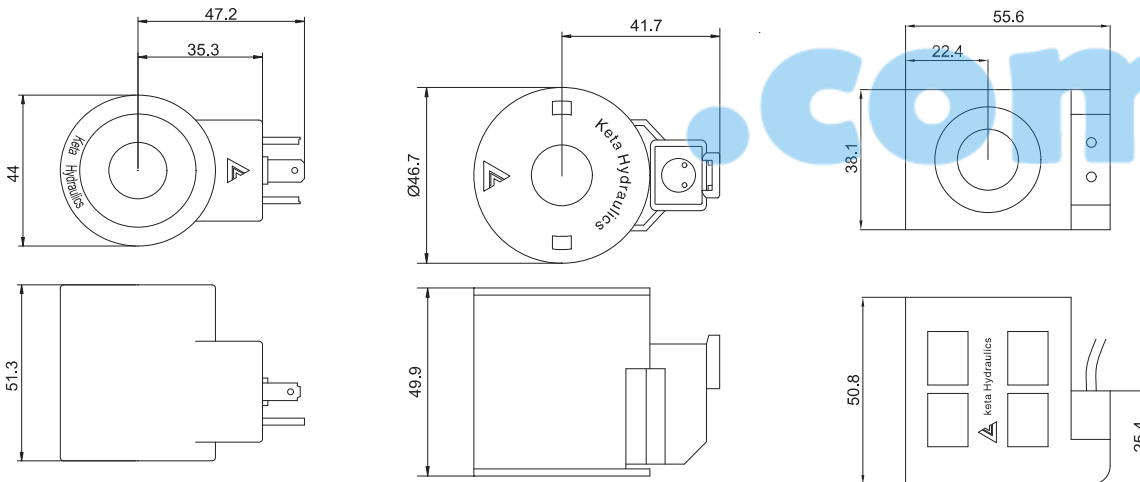

SOLENOID COIL DATA

10 series

COIL MUST BE INSTALLED WITH LETTER UP
 安装线圈时, 字母必须朝上

DOUBLE SPADE

DOUBLE LEADS

CONDUIT(FEMALE:1/2-14 NPT)

HIRSCHMANN

Model:LC2-10-C-*ER
 Deutsch Connector
 (Water-proof Coil)

Double Lead

TO ORDER

LC2-10 - * - * *

COIL 电磁线圈
 10 SERIES 系列

C=CYLINDRICAL 圆形
 S=SQUARE 方形

COIL CONNECTION 线圈连接
 D= Double Lead 双线
 H= Hirschmann 三插
 C= Conduit 带嵌套
 B= Double Spade 双插
 ER= Deutsch Connector (Water-proof Coil)
 德意志插座 (防水线圈)

VOLTAGE 电压
 1=12V Volt DC RED LEAD 红线
 2=24V Volt DC BLUE LEAD 蓝线
 3=110V Volt AC BLACK LEAD 黑线
 4=220V Volt AC YELLOW LEAD 黄线
 5=10V Volt DC GRAY LEAD 灰线