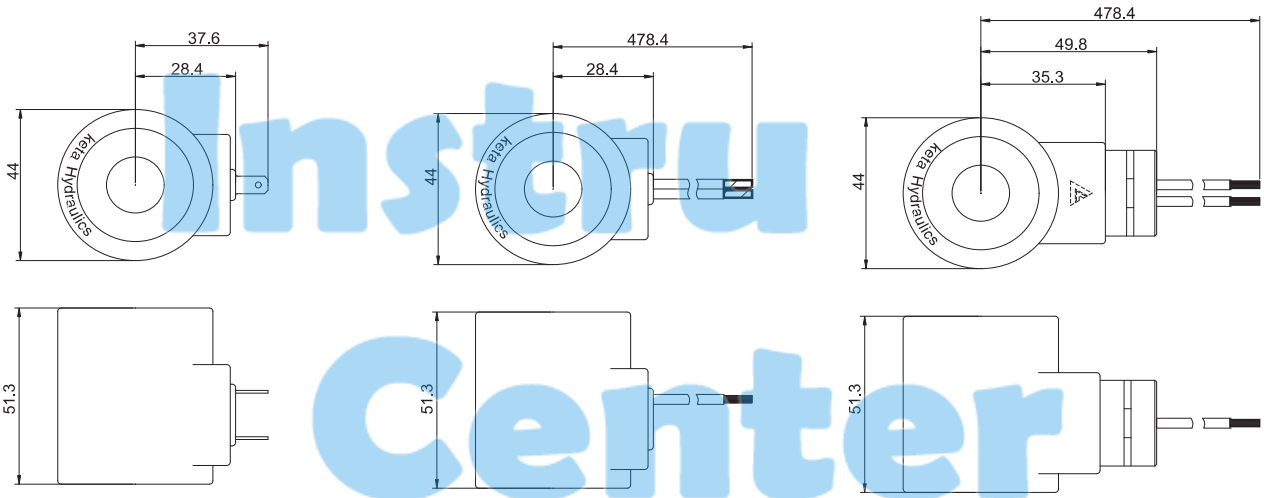

SOLENOID COIL DATA

10 series

COIL MUST BE INSTALLED WITH LETTER UP
 安装线圈时, 字母必须朝上

DOUBLE SPADE

DOUBLE LEADS

CONDUIT(FEMALE:1/2-14 NPT)

HIRSCHMANN

Model:LC2-10-C-*ER
 Deutsch Connector
 (Water-proof Coil)

Double Lead

TO ORDER

LC2-10 - * - * *

COIL 电磁线圈
 10 SERIES 系列

C=CYLINDRICAL 圆形
 S=SQUARE 方形

COIL CONNECTION 线圈连接
 D= Double Lead 双线
 H= Hirschmann 三插
 C= Conduit 带嵌套
 B= Double Spade 双插
 ER= Deutsch Connector (Water-proof Coil)
 德意志插座 (防水线圈)

VOLTAGE 电压
 1=12V Volt DC RED LEAD 红线
 2=24V Volt DC BLUE LEAD 蓝线
 3=110V Volt AC BLACK LEAD 黑线
 4=220V Volt AC YELLOW LEAD 黄线
 5=10V Volt DC GRAY LEAD 灰线